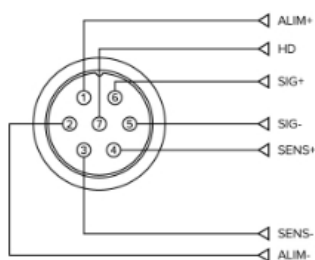

FPW

BILANCE PESAPALLET SERIE FPW

Bilance pesapallet a basso profilo facilmente trasportabili. Particolarmente adatte nelle applicazioni industriali e commerciali, dove occorre pesare velocemente materiale su pallet. Versione standard con celle omologate.

La soluzione ideale per
applicazioni industriali
avanzate

CARATTERISTICHE TECNICHE

- Funzionamento con 4 celle di carico shear-beam da 350 Ohm in acciaio nichelato, omologate secondo norme OIML R60 C3 (3000 divisioni), grado di protezione IP67.
- Precisione +/- 0.1% della portata massima in versione interna.
- Precisione +/- 0.05% della portata massima in versione "M"
- Struttura in lamiera di acciaio sagomata e verniciata a forno colore azzurro RAL 5007.
- Piedi snodati antishock regolabili, bolla di livello, 2 ruote e maniglia di trasporto.
- Alimentazione 5/15 Vdc.
- Cavo schermato 3 m circa per collegamento all'indicatore.
- A richiesta:
 - servizio di calibrazione piattaforma con indicatore di peso;
 - omologazione CE-M a 3000e, da abbinare sempre al servizio di calibrazione;
 - colonna di sostegno per indicatore.

PIEDINATURA CONNETTORE

Pin	Signal	Color
1	EXC+	Red
2	EXC-	Black
3	SENSE-	Blue
4	SENSE+	Yellow
5	SIG-	White
6	SIG+	Green
7	SHIELD	Yellow

VERSIONI

Versioni disponibili

Codice	l x w x h (mm)	N° celle	Max (kg)	d (g)	M (g)*	M 2R (g)*
FPW15-1	1263x840x90	4x1000kg	1500	500	500	--
FPW30-1	1263x840x90	4x1000kg	3000	1000	1000	--